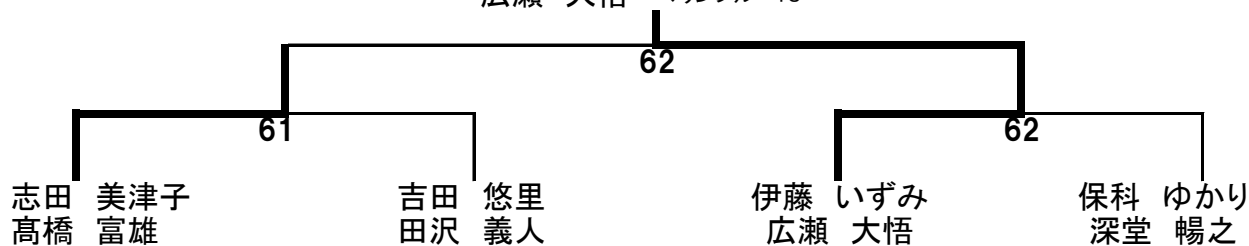

ステージカップミックスダブルス

フューチャーズサテライトクラス

H28.12月23日

Bブロック 7組

Bブロック 1			吉田 悠里 田沢 義人	伊藤 いずみ 広瀬 大悟	山田 知佳 山下 洋佑	本間 薫 川口 達哉	順位
1.	吉田 悠里 田沢 義人	ジャンボITS ジャンボITS		× 46	○ 64		2
2.	伊藤 いずみ 広瀬 大悟	YeLL マリンブルーTS	○ 64			× 56	1
3.	山田 知佳 山下 洋佑	てにんちゆ フリー	× 46			○ 65	4
4.	本間 薫 川口 達哉	OZテニスクラブ OZテニスクラブ		○ 65	× 56		3

リーグ戦対戦者は、当日抽選で決定いたします。
 リーグ戦 セミアド 6ゲーム先取
 トーナメント ノーアド 6ゲーム先取
 試合前の練習は、サーブ4本とします。