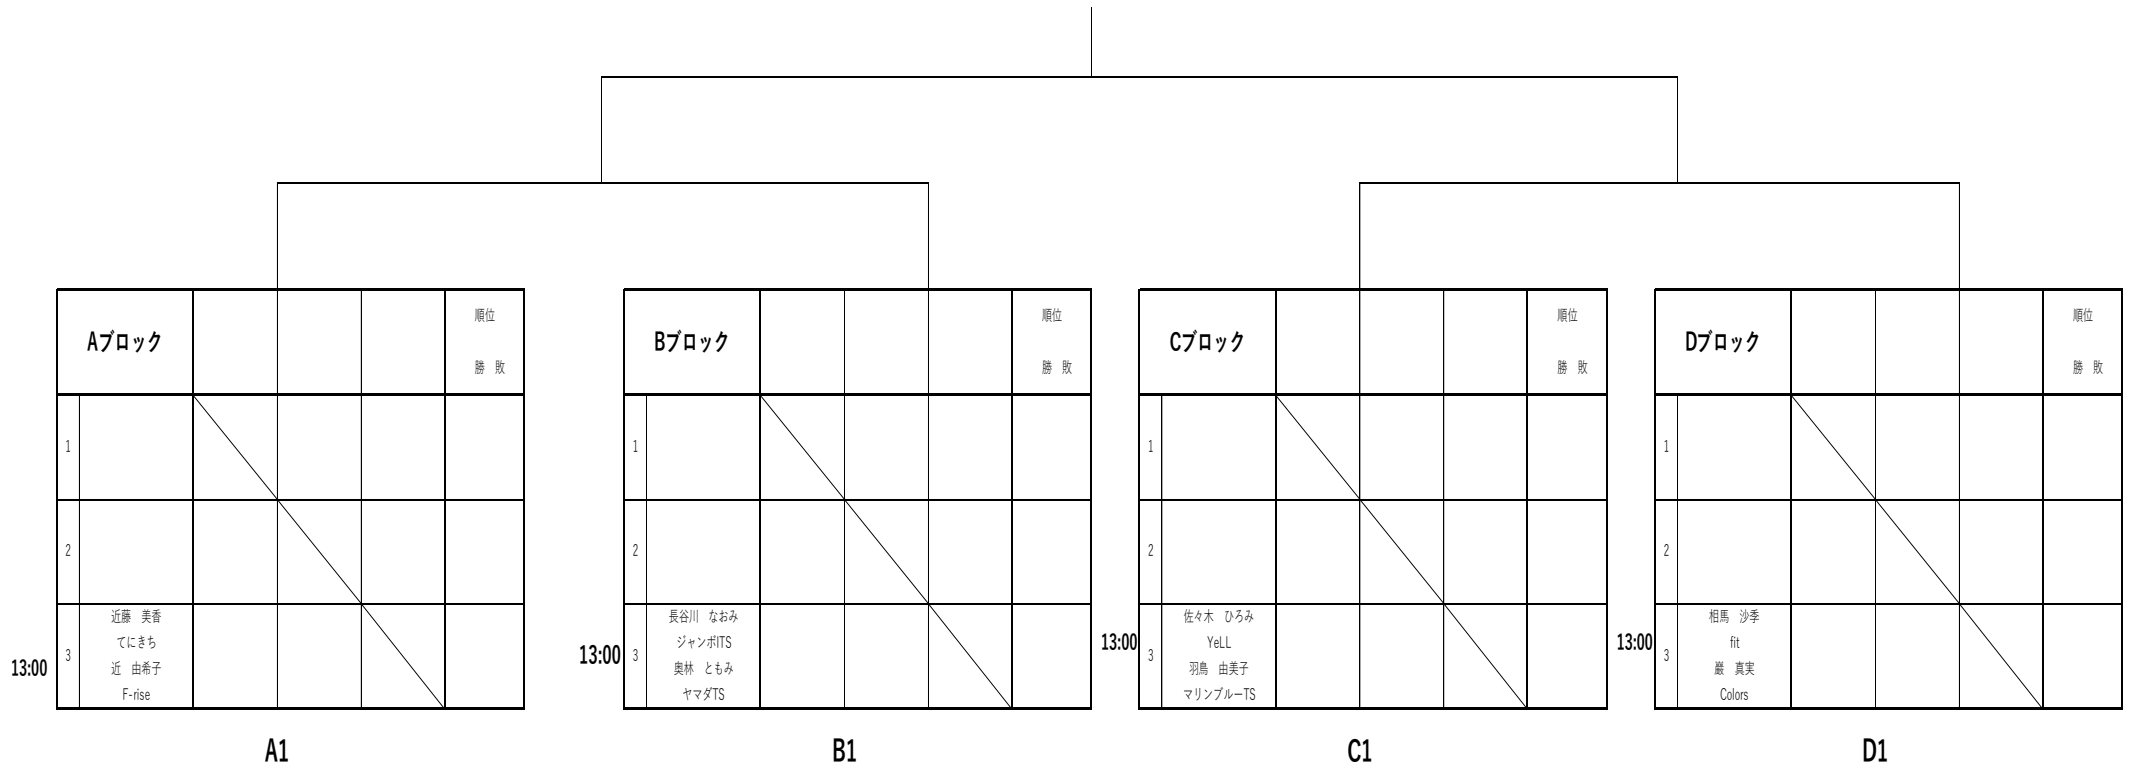

※エントリー漏れ・氏名・所属団体名に間違いがございましたら、ご連絡ください。

YeLLCUP サテライトダブルス
仮ドロー

1月8日(月)

男子

集合 8:30

Aブロック						順位 勝 敗
1						
2						
3						
4						

Bブロック						順位 勝 敗
1						
2						
3						

当日抽選いたします。
 試合前のコート開放はありません。
 8:30までレンタルコートが入っています。
 試合方法は6ゲーム先取(セミアドバンテージ)
 (5-5になった場合、7P先取タイブレーク)
 試合前の練習はSR4本です。

YeLLCUP サテライトダブルス

女子

仮ドロー

1月8日 (月)

抽選により各ブロックの3番を決定しました。

1・2番は当日抽選します。

試合前のコート開放はありません。

8:30までレンタルコートが入っています。

試合方法は6ゲーム先取 (セミアドバンテージ)

(5-5になった場合、7P先取タイブレーク)

試合前の練習はSR4本です。