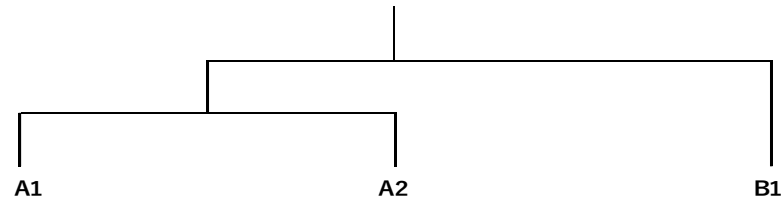

※エントリー漏れ・氏名・所属団体名に間違いがございましたら、ご連絡ください。

YeLLCUP サテライトダブルス
仮ドロー

1月8日(月)

男子

集合 8:30

Aブロック						順位 勝 敗
1						
2						
3						
4						

Bブロック						順位 勝 敗
1						
2						
3						

当日抽選いたします。
 試合前のコート開放はありません。
 8:30までレンタルコートが入っています。
 試合方法は6ゲーム先取(セミアドバンテージ)
 (5-5になった場合、7P先取タイブレーク)
 試合前の練習はSR4本です。

YeLLCUP サテライトダブルス

女子

仮ドロー

1月8日 (月)

抽選により各ブロックの3番を決定しました。

1・2番は当日抽選します。

試合前のコート開放はありません。

8:30までレンタルコートが入っています。