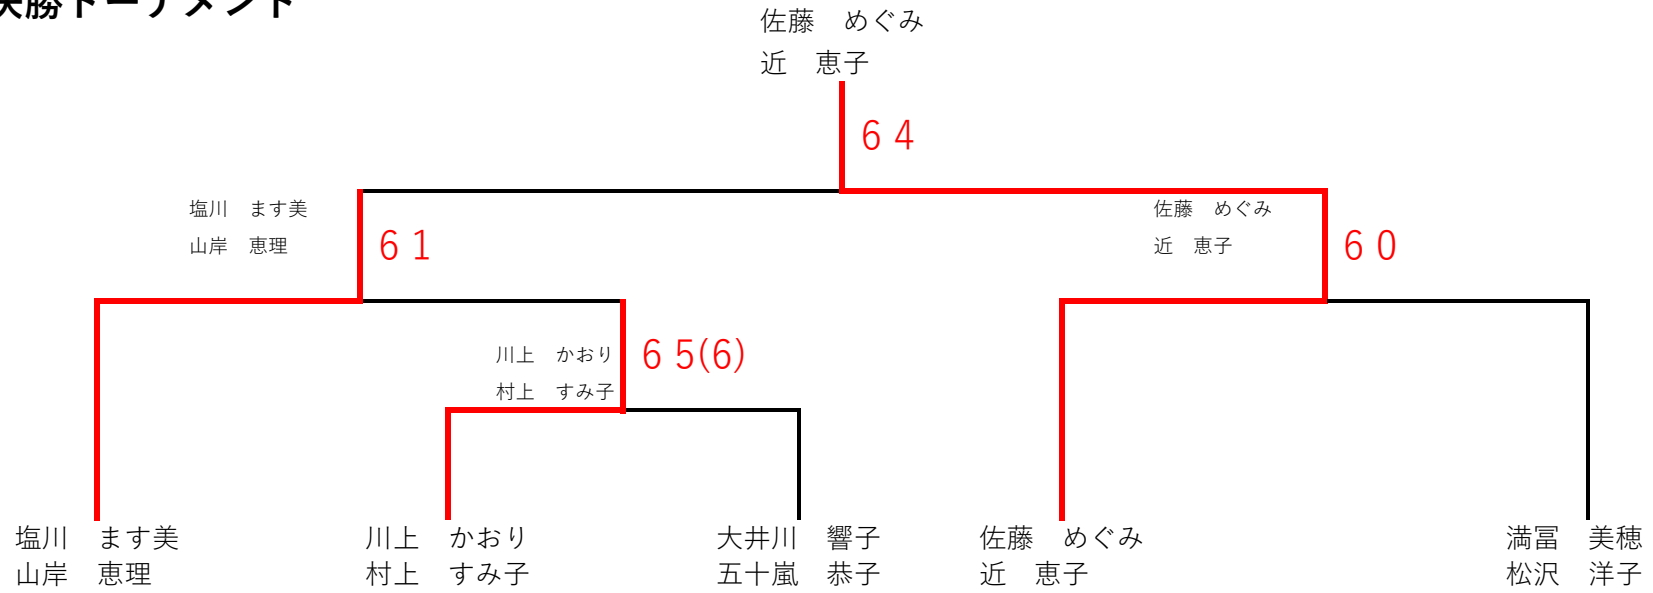

YeLLCUP 女子フューチャーズダブルス

1月14日(日・祝)

予選リーグ

Aブロック		後藤 真佐子 スポーツガーデン新潟 今井 彩子 スポーツガーデン新潟	川上 かおり エリート長岡 村上 すみ子 ジャンボITS	安野 忍 マリンプルー 円山 幸子 スポーツガーデン新潟	順位 勝 敗
1	後藤 真佐子 スポーツガーデン新潟 今井 彩子 スポーツガーデン新潟		×	×	0
			0 6	2 6	0-2
2	川上 かおり エリート長岡 村上 すみ子 ジャンボITS	○		○	1
		6 0		6 2	2-0
3	安野 忍 マリンプルー 円山 幸子 スポーツガーデン新潟	○	×		2
		6 2	2 6		1-1

Bブロック		本田 洋子 マリンプルー 渡部 美穂子 YeLL	佐藤 めぐみ T-CLAN 近 恵子 G.B	稲葉 雅美 スポーツガーデン新潟 若月 睦美 スポーツガーデン新潟	順位 勝 敗
1	本田 洋子 マリンプルー 渡部 美穂子 YeLL		×	×	3
			1 6	3 6	0-2
2	佐藤 めぐみ T-CLAN 近 恵子 G.B	○		○	1
		6 1		6 1	2-0
3	稲葉 雅美 スポーツガーデン新潟 若月 睦美 スポーツガーデン新潟	○	×		2
		6 3	1 6		1-1

A・B・Cブロックは1位のみ
Dブロックは1位、2位が決勝トーナメントに進みます。

決勝トーナメント

試合方法 予選リーグ 1setマッチ(デュース有 6-6 12Pタイブレーク)
決勝トーナメント 6ゲーム先取(ノーアドバンテージ 5-5 7P先取タイブレーク)