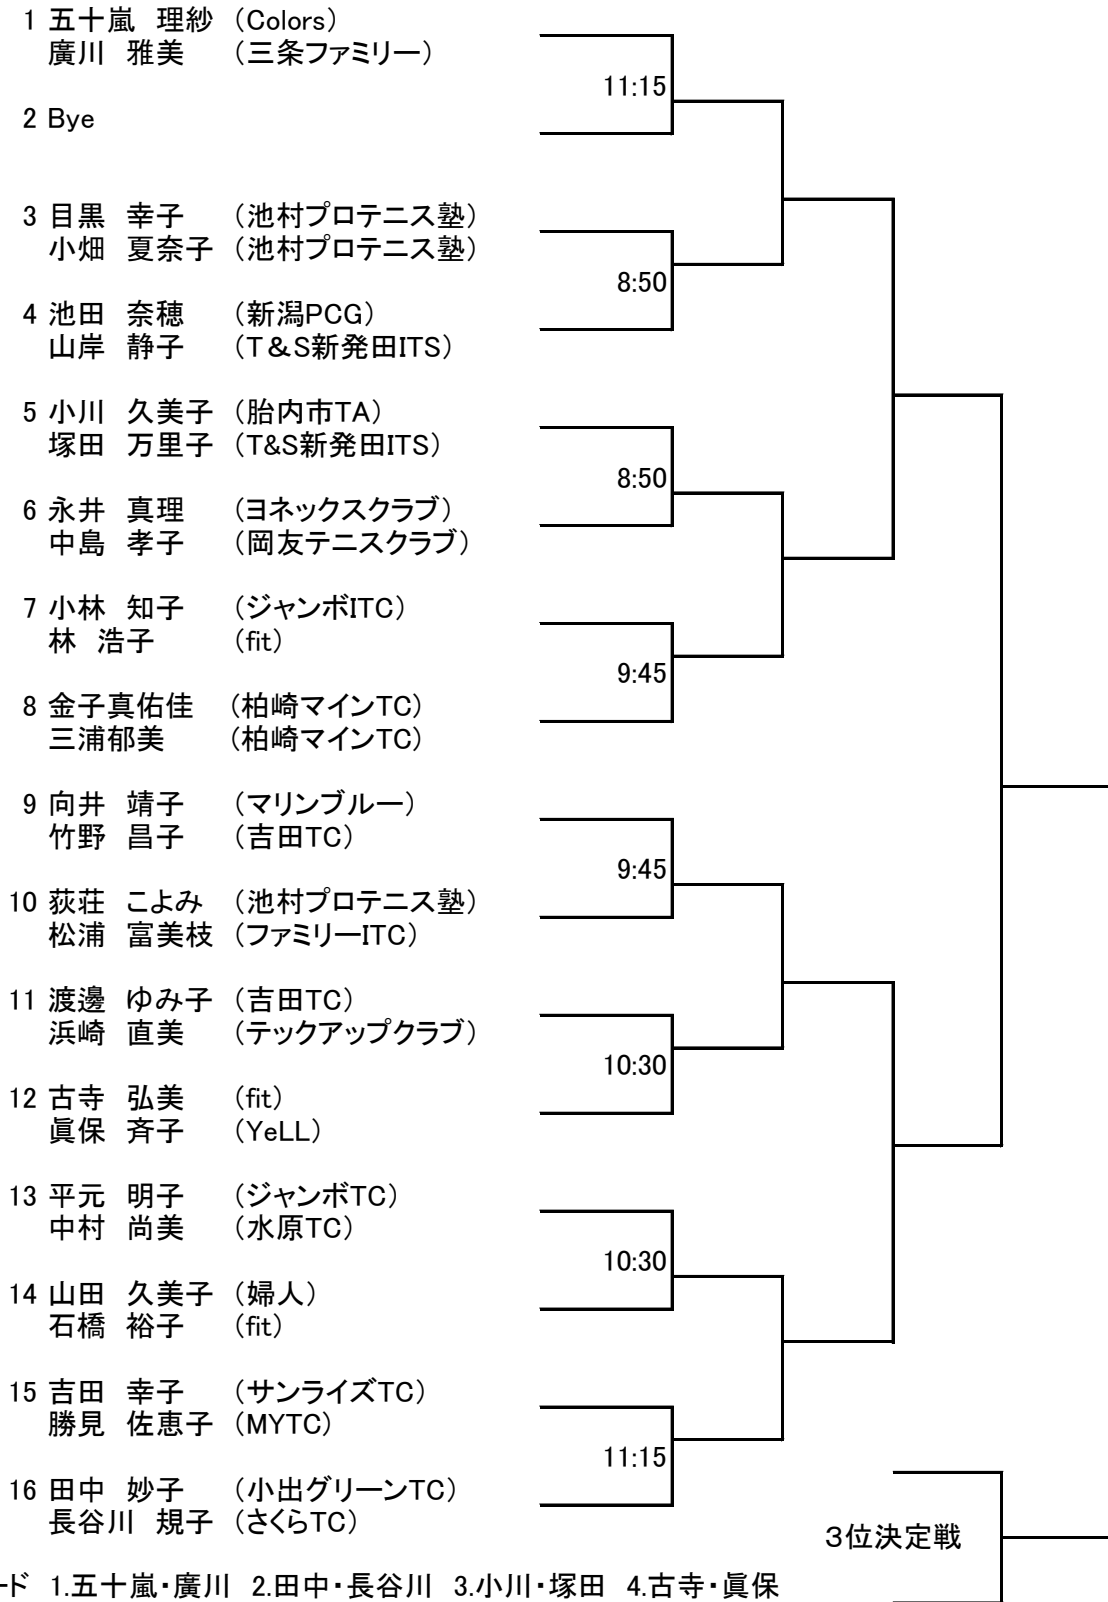

第24回テニスステージオープン女子ダブルス

10月30日(日)

仮ドロー

ドロー内の時間は集合時間です。9:00より30分間練習コート開放します。

ラッキーレーザーは9:00エントリーとします。

全試合8ゲームプロセットマッチ(8-8 12Pタイブレーク)とします。

試合前の練習はサーブ4本です。